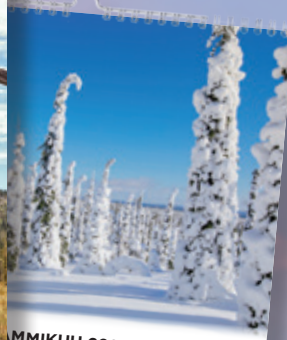

TAMMIKUU 2022

MAINOSTILA